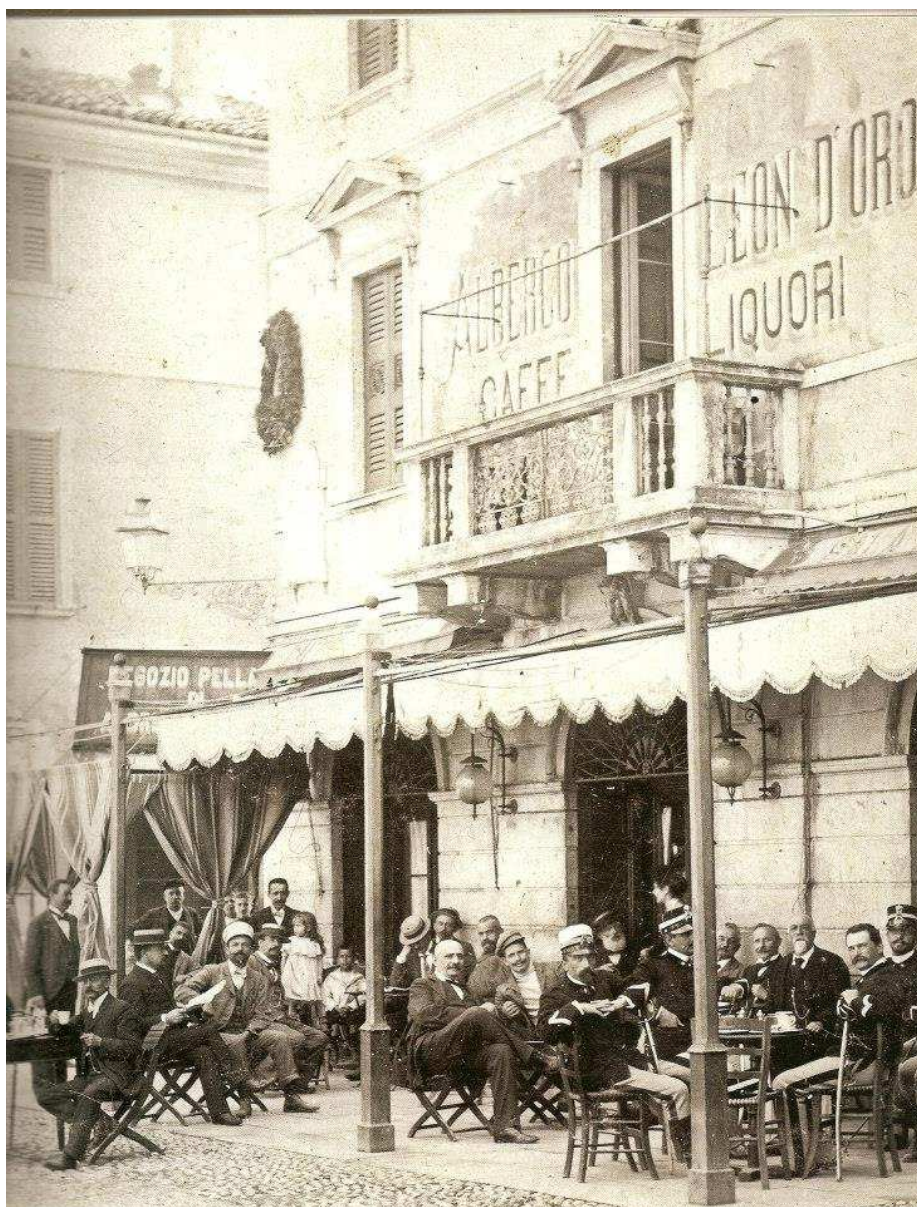

ALBERGO DI 1a CLASSE CON L'INSEGNA: LEON D'ORO O CANNON D'ORO (*a seconda dei documenti*). COLL'USO DEI GIUOCHI CON CARTE DI COMMERCIO.

CHIUSURA ORE 12 POMERIDIANE.

TASSA ANNUA £ 34:12.

Foto 2. Albergo Caffè Leon D'Oro.